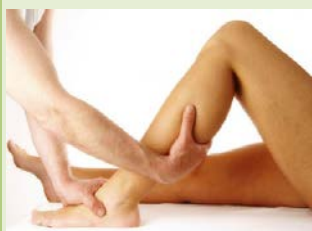

DRENAJE LINFATICO